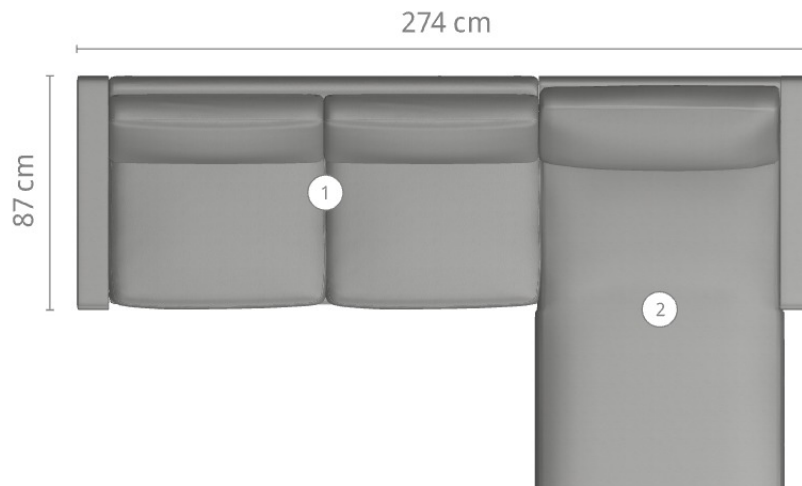


Ansicht

Kurzinformation

Außenmaß 87 × 274 cm

Korpusform Bodennah

Bezug Leder ¹

UVP 13.600 - 18.719 € ²

Armlehnen 12 × 87/87 × 54 cm

Füße Gleiter

Sitzkissen Luftzellenstäbchen

Rückenkissen Luftzellenstäbchen

1 Der Bezug kann aus einer Vielzahl von Materialien gewählt werden. Eine Übersicht finden Sie unter www.cor.de/service/materialien oder lassen Sie sich von Ihrem Fachhändler beraten.

2 unverbindliche Preisempfehlung des Herstellers inkl. MwSt. in Deutschland. Je nach Preisgruppe des Bezugs variiert der Endpreis. Preise gültig bis 29.02.2024

Draufsicht

Einzelemente

Modell-Nr.	Bezeichnung		Abmessungen
60010	Wangenarmlehne	links niedrig	12 × 87 × 54 cm
60280	① Korpus	2 Satz Kissen, 80 cm breit	160 × 87 cm
60590	② Liegenelement	90 cm breit	90 × 171 cm
60001	Wangenarmlehne	rechts niedrig	12 × 87 × 54 cm