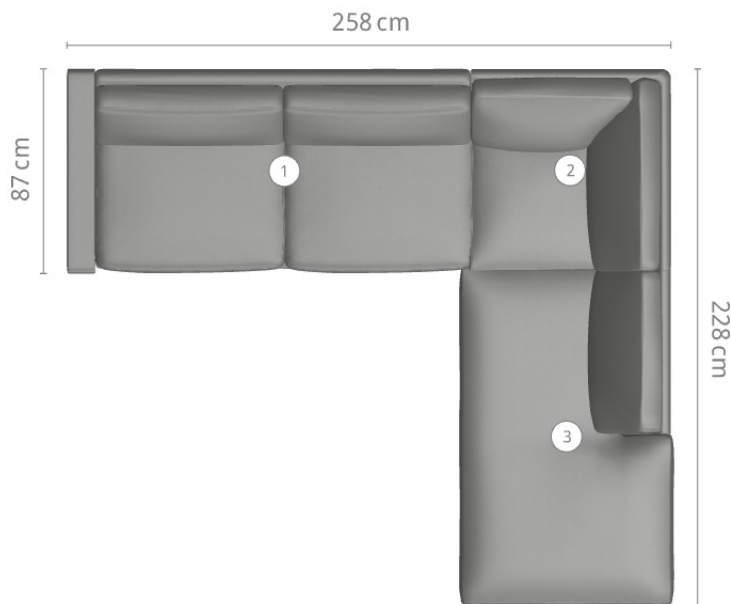


Ansicht

Kurzinformation

Außenmaß 228 × 258 cm

Korpusform Bodennah

Bezug Leder ¹

UVP 17.367 – 24.460 € ²

Armlehnen 12 × 87 × 54 cm

Füße Gleiter

Sitzkissen Luftzellenstäbchen

Rückenkissen Luftzellenstäbchen

1 Der Bezug kann aus einer Vielzahl von Materialien gewählt werden. Eine Übersicht finden Sie unter www.cor.de/service/materialien oder lassen Sie sich von Ihrem Fachhändler beraten.

2 unverbindliche Preisempfehlung des Herstellers inkl. MwSt. in Deutschland. Je nach Preisgruppe des Bezugs variiert der Endpreis. Preise gültig bis 29.02.2024

Draufsicht

Einzelemente

Modell-Nr.	Bezeichnung		Abmessungen
60010	Wangenarmlehne	links niedrig	12 × 87 × 54 cm
60280	① Korpus	2 Satz Kissen, 80 cm breit	160 × 87 cm
60900	② Eckelement	3 Kissen	86 × 86 cm
60275	③ Abschluss mit Überstand rechts	1 Rückenkissen	142 × 87 cm