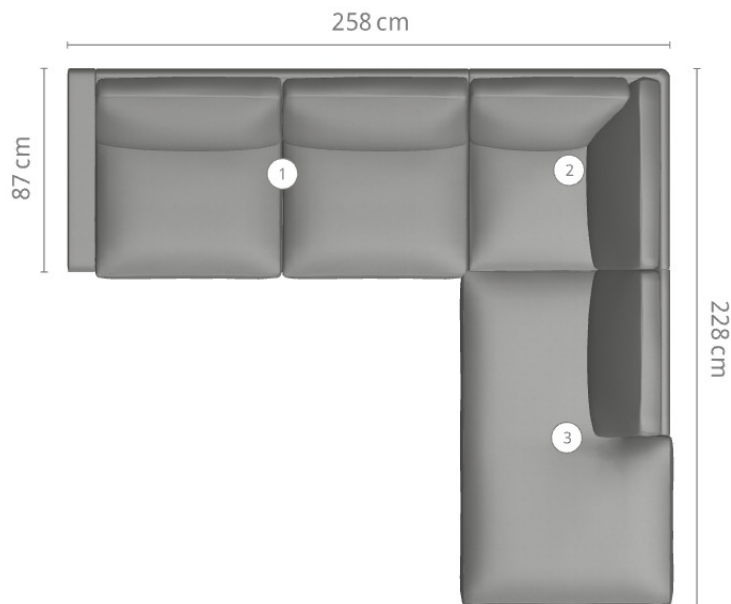

---

**Ansicht**

---

**Kurzinformation**

---

Außenmaß 228 × 258 cm

---

Korpusform Bodenfrei

---

Sitzkissen Luftzellenstäbchen

---

Rückenkissen Luftzellenstäbchen

---

1 Der Bezug kann aus einer Vielzahl von Materialien gewählt werden. Eine Übersicht finden Sie unter [www.cor.de/service/materialien](http://www.cor.de/service/materialien) oder lassen Sie sich von Ihrem Fachhändler beraten.

2 unverbindliche Preisempfehlung des Herstellers inkl. MwSt. in Deutschland. Je nach Preisgruppe des Bezugs variiert der Endpreis. Preise gültig bis 29.02.2024

**Draufsicht**

**Einzelemente**

Modell-Nr.	Bezeichnung		Abmessungen
40010	Armlehne	links niedrig	12 × 87 × 54 cm
40280	① Korpus	2 Satz Kissen, 80 cm breit	160 × 87 cm
40900	② Eckelement	3 Kissen	86 × 86 cm
40274	③ Abschluss mit Überstand rechts	Korpus mit Überstand	142 × 87 cm