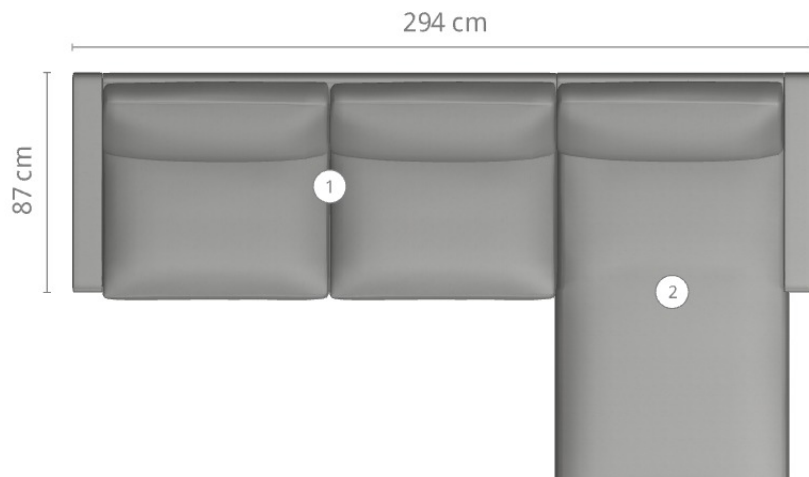


Ansicht

Kurzinformation

Außenmaß 87 × 294 cm

Korpusform Bodenfrei

Bezug Leder ¹

UVP 12.928 - 17.723 € ²

Armlehnen 12 × 87/87 × 54 cm

Füße Metallkufe

Sitzkissen Luftzellenstäbchen

Rückenkissen Luftzellenstäbchen

1 Der Bezug kann aus einer Vielzahl von Materialien gewählt werden. Eine Übersicht finden Sie unter www.cor.de/service/materialien oder lassen Sie sich von Ihrem Fachhändler beraten.

2 unverbindliche Preisempfehlung des Herstellers inkl. MwSt. in Deutschland. Je nach Preisgruppe des Bezugs variiert der Endpreis. Preise gültig bis 29.02.2024

Draufsicht

Einzelemente

Modell-Nr.	Bezeichnung		Abmessungen
40010	Armlehne	links niedrig	12 x 87 x 54 cm
40290	① Korpus	2 Satz Kissen, 90 cm breit	180 x 87 cm
40590	② Liegenelement mit Füßen	90 cm breit	90 x 171 cm
40001	Armlehne	rechts niedrig	12 x 87 x 54 cm