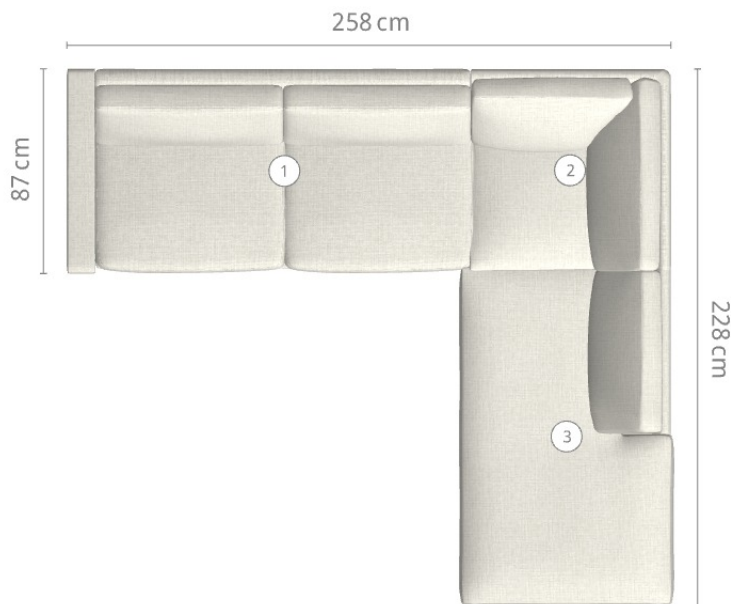


Ansicht

Kurzinformation

Außenmaß 228 × 258 cm

Korpusform Bodennah

Bezug Stoff 1

UVP 11.101 - 16.146 €²

Armlehnen 12 × 87 × 54 cm

Füße Gleiter

Sitzkissen Luftzellenstäbchen

Rückenkissen Luftzellenstäbchen

1 Der Bezug kann aus einer Vielzahl von Materialien gewählt werden. Eine Übersicht finden Sie unter www.cor.de/service/materialien oder lassen Sie sich von Ihrem Fachhändler beraten.

2 unverbindliche Preisempfehlung des Herstellers inkl. MwSt. in Deutschland. Je nach Preisgruppe des Bezugs variiert der Endpreis. Preise gültig bis 29.02.2024

Draufsicht

Einzelemente

| Modell-Nr. | Bezeichnung | | Abmessungen |
|------------|----------------------------------|----------------------------|-----------------|
| 60010 | Wangenarmlehne | links niedrig | 12 × 87 × 54 cm |
| 60280 | ① Korpus | 2 Satz Kissen, 80 cm breit | 160 × 87 cm |
| 60900 | ② Eckelement | 3 Kissen | 86 × 86 cm |
| 60275 | ③ Abschluss mit Überstand rechts | 1 Rückenkissen | 142 × 87 cm |