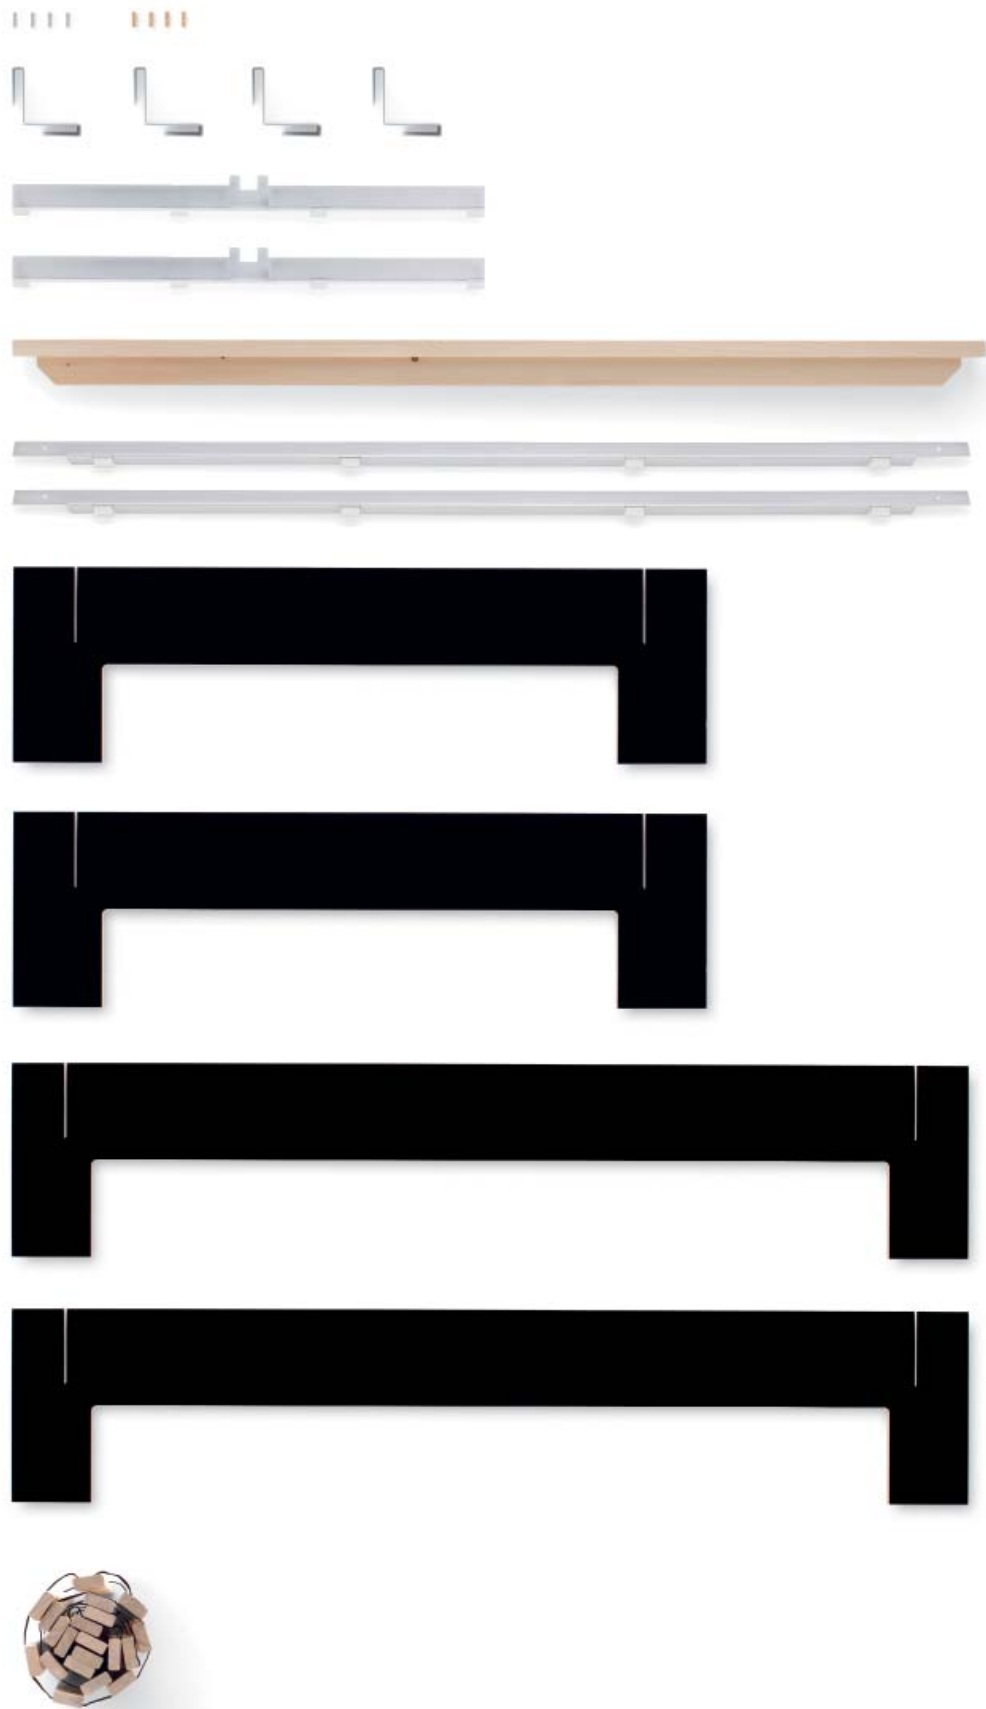

Tagedieb
Carmen Buttjer | 2013

www.moormann.de

Auch wenn das Bett so heißt, Tage stiehlt es nicht. Eigentlich ist es ganz harmlos und hat noch nicht einmal Schrauben. Ganz einfach wird es mit Hilfe von vier Klammern, die farblich auf das Bett abgestimmt sind, an jeder Ecke zusammengesteckt. Damit es individuell zur jeder Matratze passt, sind die Auflagen für den Lattenrost in vier verschiedenen Höhen montierbar. So richtig flexibel zeigt es sich beim hohen Kopfteil. Gerade oder schräg nach hinten geneigt, es kann beides gleich gut! Gute Nacht.

Granted, the bed is called Tagedieb, meaning thief of days. Yet, it doesn't steal days. Actually it is harmless. It doesn't even have any kind of screws. It is easily assembled with the help of one clamp, whose colour matches the colour of the bed, at each of the four corners. To make sure the bed provides enough room for the various sizes of the mattresses the mattress support can be mounted at four different levels, thus proving the bed's outstanding flexibility. It can be mounted upright or at a backward angle. No problem, it can do both equally well.

l/l: 204,4 / 224,4 cm

l/l gerades Kopfteil/straight headboard:

207,8 / 227,8 cm

l/l geneigtes Kopfteil/angular headboard:

213,4 / 233,4 cm

h/h: 40,6 cm

Höhe Kopfteil/height headboard

81,5 cm

Moorgrün/moor green

Originalfarben können von den
 dargestellten Farben abweichen.
*The original colours may vary in
 comparison to the shown colours.*

La Funsel

flexibler Schwanenhals
flexible gooseneck
 Aluminium eloxiert, Esche unbehandelt
aluminium anodized, ash untreated