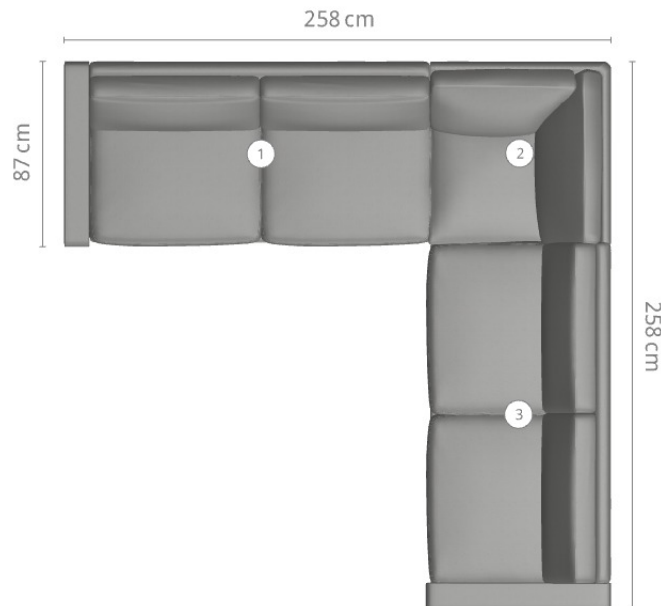

**Ansicht**

**Kurzinformation**

Außenmaß 258 × 258 cm

Korpusform Bodennah

Bezug Leder <sup>1</sup>

UVP 19.707 – 27.869 € <sup>2</sup>

Armlehnen 12 × 87/87 × 54 cm

Füße Gleiter

2 unverbindliche Preisempfehlung des Herstellers inkl. MwSt. in Deutschland. Je nach Preisgruppe des Bezugs variiert der Endpreis. Preise gültig bis 29.02.2024

**Draufsicht**

**Einzelemente**

Modell-Nr.	Bezeichnung		Abmessungen
60010	Wangenarmlehne	links niedrig	12 × 87 × 54 cm
60280	① Korpus	2 Satz Kissen, 80 cm breit	160 × 87 cm
60900	② Eckelement	3 Kissen	86 × 86 cm
60280	③ Korpus	2 Satz Kissen, 80 cm breit	160 × 87 cm
60001	Wangenarmlehne	rechts niedrig	12 × 87 × 54 cm